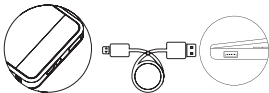

So laden Sie die Powerbank auf

Wir empfehlen die Powerbank vor jeder Nutzung komplett aufzuladen. Um Ihre Powerbank zu laden, nutzen Sie bitte eine der folgenden zwei Varianten:

1. Laden mit einem Netzteil mit USB-Anschluss:

Schließen Sie die Powerbank über den USB-Port, mit dem mitgelieferten USB- auf Micro-USB-Kabel, an das Netzteil an.

2. Laden mit einem freien USB-Anschluss an Ihrem Computer:

Schließen Sie die Powerbank über den USB-Port, mit dem mitgelieferten USB- auf Micro-USB-Kabel, an Ihren Computer an.