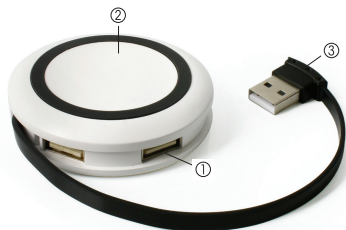

Gebrauchsanweisung

XLayer Colour Line Wireless Charger

Vielen Dank, dass Sie sich für den XLayer Colour Line Wireless Charger entschieden haben. Der Charger ist kompatibel mit Qi-fähigen Smartphones und Tablets.

Lieferumfang

1 Wireless Charger, 1 Gebrauchsanweisung

- (1) USB-Port
- (2) Induktive Ladefläche
- (3) Integriertes USB-Ladekabel

Produkt Spezifikationen

USB-Input:	5V/2.0A
USB-Output:	5V/1.0A
Wireless-Output:	5W (max. 5V/1.0A)
Abmessungen:	60 x 60 x 16 mm
Gewicht:	45 g

Kompatibilität

Der Wireless Charger ist kompatibel mit allen Qi-fähigen Smartphones und Tablets.

So laden Sie externe Geräte

Laden eines Qi-fähigen Gerätes auf dem Wireless Charger

1. Verbinden Sie den Wireless Charger mit dem integrierten USB-Ladekabel direkt mit dem USB-Port eines Netzteils.
2. Legen Sie Ihr Qi-kompatibles Gerät einfach auf das Charging Pad und es wird mit bis zu 5W kabellos geladen.

- (1) USB port
- (2) Wireless charging area
- (3) Integrated usb cable

Product Specification

Type C Input:	5V/2.0A
USB Output	5V/1.0A
Wireless Output:	5W (max. 5V/1.0A)
Size:	60 x 60 x 16 mm
Weight:	45 g